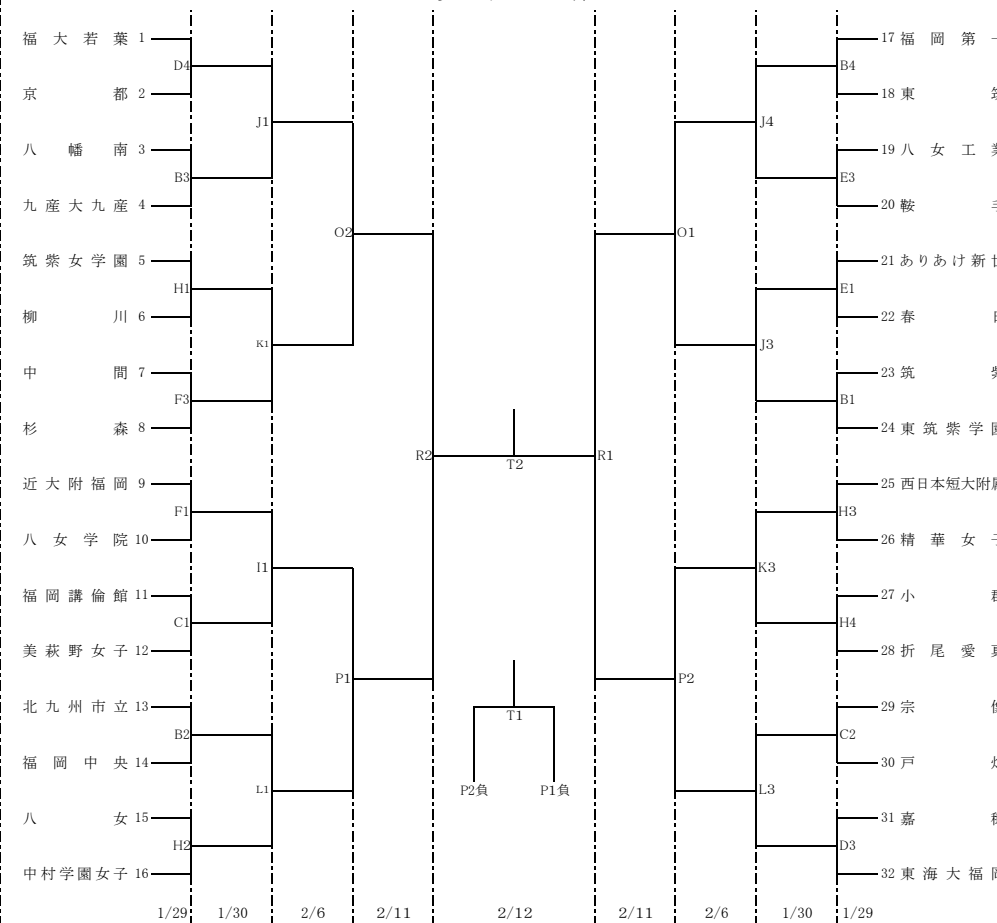

令和3年度福岡県高等学校バスケットボール新人大会
兼第52回全九州高等学校バスケットボール春季選手権大会福岡県予選組合せ

男子の部

女子の部

【会場】	A	B	C	D
1月29日(土)	アクション福岡	アクション福岡	玄界高校	水産高校
	E みづま総合	F みづま総合	G 筑後広域	H 筑後広域
1月30日(日)	I アクション福岡	J みづま総合	K みづま総合	L 筑後広域
2月6日(日)	M 福岡第一高校	N 福大大濠高校	O 久留米信愛高校	P 東海大福岡高校
2月11日(祝金)	Q 福岡第一高校	R 久留米信愛高校		
2月12日(土)	S 福岡第一高校	T 久留米信愛高校		

【試合時間】	1月29日(土)・1月30日(日)・2月6日(日)・2月11日(祝金)・2月12日(土)	
1試合目	10:00～	受付開始 8:30～
2試合目	12:00～	10:30～
3試合目	14:00～	12:30～
4試合目	16:00～	14:30～

※本大会は、原則『無観客』で実施します。