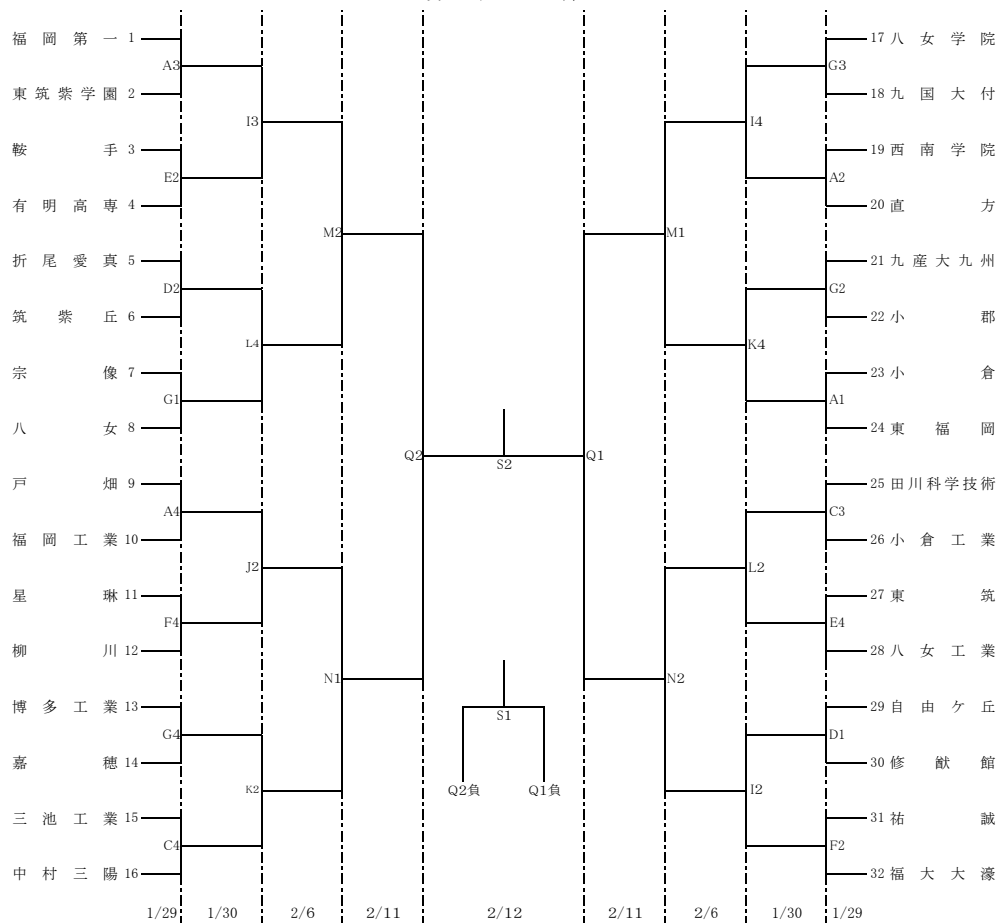

令和3年度福岡県高等学校バスケットボール新人大会
兼第52回全九州高等学校バスケットボール春季選手権大会福岡県予選組合せ

男子の部

女子の部

【会場】	A	B	C	D
1月29日(土)	アクション福岡	アクション福岡	玄界高校	水産高校
	E みづま総合	F みづま総合	G 筑後広域	H 筑後広域
1月30日(日)	I アクション福岡	J みづま総合	K みづま総合	L 筑後広域
2月6日(日)	M 福岡第一高校	N 福大大濠高校	O 久留米信愛高校	P 東海大福岡高校
2月11日(祝金)	Q 福岡第一高校	R 久留米信愛高校		
2月12日(土)	S 福岡第一高校	T 久留米信愛高校		

【試合時間】	1月29日(土)・1月30日(日)・2月6日(日)・2月11日(祝金)・2月12日(土)	
1試合目	10:00～	受付開始 8:30～
2試合目	12:00～	10:30～
3試合目	14:00～	12:30～
4試合目	16:00～	14:30～

※本大会は、原則『無観客』で実施します。