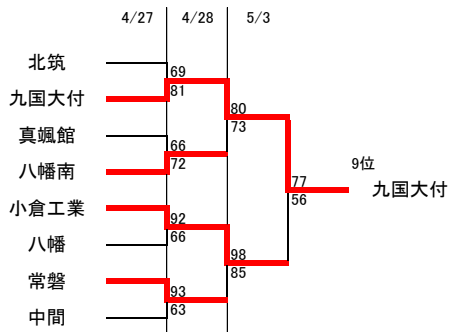

令和6年度福岡県高等学校総合体育大会バスケットボール競技大会北部ブロック予選会(予選トーナメント)

[男子組合せ]

| 順位 | 高校 |
|-----|----------|
| 1位 | 北九州 |
| 2位 | 自由ヶ丘 |
| 3位 | 星琳 |
| 4位 | 戸畑 |
| 5位 | 折尾愛真 |
| 6位 | 行橋 |
| 7位 | 東筑紫学園 |
| 8位 | 小倉 |
| 9位 | 九州国際大学付属 |
| 10位 | 小倉工業 |
| 11位 | 八幡南 |
| 12位 | 常磐 |

| | |
|--------|---------------|
| 最優秀選手賞 | 藤田 妃庵 (北九州⑥) |
| 敢闘賞 | 馬場 佑介 (自由ヶ丘③) |
| 優秀選手賞 | 中井 陸斗 (北九州⑤) |
| 優秀選手賞 | 江口 朋輝 (星琳⑩) |
| 優秀選手賞 | 金森 慎平 (戸畑⑬) |

9位決定トーナメント

5位～8位決定トーナメント

優勝
準優勝
3位
4位

| 1部リーグ | 北九州 | 自由ヶ丘 | 星琳 | 戸畑 | |
|-------|-----|------|----|----|------|
| 北九州 | ○ | × | ○ | ○ | 2勝1敗 |
| 自由ヶ丘 | ○ | ○ | × | ○ | 2勝1敗 |
| 星琳 | × | ○ | ○ | ○ | 2勝1敗 |
| 戸畑 | × | × | × | ○ | 3敗 |

令和6年度福岡県高等学校総合体育大会バスケットボール競技大会北部ブロック予選会(予選トーナメント)

[女子組合せ]

| 順位 | 高校 |
|-----|----------|
| 1位 | 東筑紫学園 |
| 2位 | 北九州市立 |
| 3位 | 八幡 |
| 4位 | 折尾 |
| 5位 | 八幡南 |
| 6位 | 東筑 |
| 7位 | 美萩野女子 |
| 8位 | 中間 |
| 9位 | 小倉 |
| 10位 | 九州国際大学付属 |
| 11位 | 若松 |
| 12位 | 北九州 |