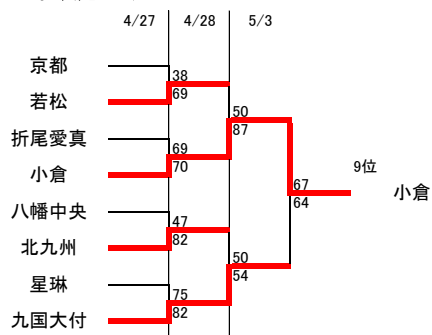

9位決定トーナメント