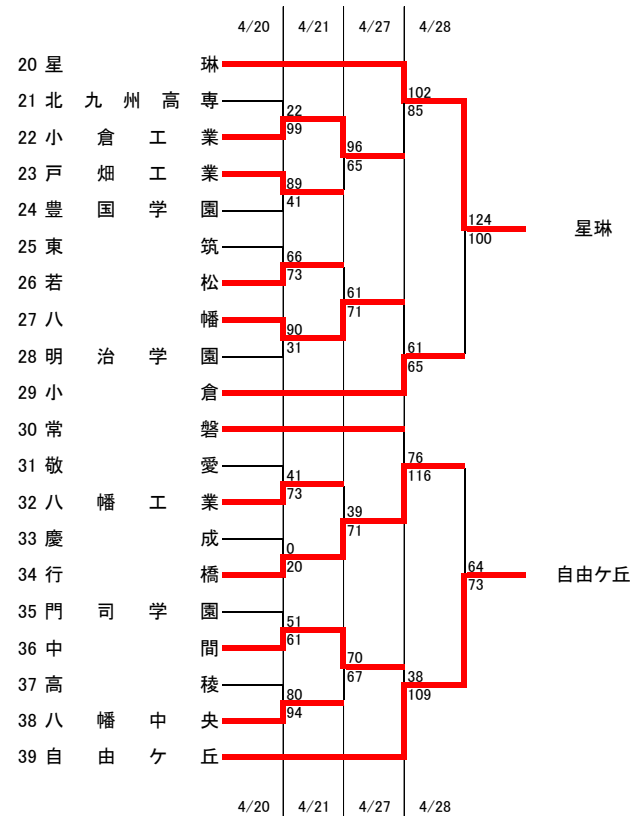

令和6年度福岡県高等学校総合体育大会バスケットボール競技大会北部ブロック予選会(予選トーナメント)

[男子組合せ]

| 順位 | 高校 |
|-----|----------|
| 1位 | 北九州 |
| 2位 | 自由ヶ丘 |
| 3位 | 星琳 |
| 4位 | 戸畑 |
| 5位 | 折尾愛真 |
| 6位 | 行橋 |
| 7位 | 東筑紫学園 |
| 8位 | 小倉 |
| 9位 | 九州国際大学付属 |
| 10位 | 小倉工業 |
| 11位 | 八幡南 |
| 12位 | 常磐 |

| | |
|--------|---------------|
| 最優秀選手賞 | 藤田 妃庵 (北九州⑥) |
| 敢闘賞 | 馬場 佑介 (自由ヶ丘③) |
| 優秀選手賞 | 中井 陸斗 (北九州⑤) |
| 優秀選手賞 | 江口 朋輝 (星琳⑩) |
| 優秀選手賞 | 金森 慎平 (戸畑⑬) |

9位決定トーナメント

5位～8位決定トーナメント

優勝
準優勝
3位
4位

| 1部リーグ | 北九州 | 自由ヶ丘 | 星琳 | 戸畑 | |
|-------|-----|------|----|----|------|
| 北九州 | ○ | × | ○ | ○ | 2勝1敗 |
| 自由ヶ丘 | ○ | ○ | × | ○ | 2勝1敗 |
| 星琳 | × | ○ | ○ | ○ | 2勝1敗 |
| 戸畑 | × | × | × | ○ | 3敗 |

令和6年度福岡県高等学校総合体育大会バスケットボール競技大会北部ブロック予選会(予選トーナメント)

[女子組合せ]

| 順位 | 高校 |
|-----|----------|
| 1位 | 東筑紫学園 |
| 2位 | 北九州市立 |
| 3位 | 八幡 |
| 4位 | 折尾 |
| 5位 | 八幡南 |
| 6位 | 東筑 |
| 7位 | 美萩野女子 |
| 8位 | 中間 |
| 9位 | 小倉 |
| 10位 | 九州国際大学付属 |
| 11位 | 若松 |
| 12位 | 北九州 |