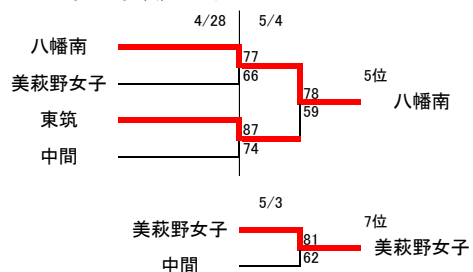

令和6年度福岡県高等学校総合体育大会バスケットボール競技大会北部ブロック予選会(予選トーナメント)

[女子組合せ]

| 順位 | 高校 |
|-----|----------|
| 1位 | 東筑紫学園 |
| 2位 | 北九州市立 |
| 3位 | 八幡 |
| 4位 | 折尾 |
| 5位 | 八幡南 |
| 6位 | 東筑 |
| 7位 | 美萩野女子 |
| 8位 | 中間 |
| 9位 | 小倉 |
| 10位 | 九州国際大学付属 |
| 11位 | 若松 |
| 12位 | 北九州 |

| | |
|--------|-----------------|
| 最優秀選手賞 | 原田 奏 (東筑紫学園④) |
| 敢闘賞 | 大友 麻央 (北九州市立④) |
| 優秀選手賞 | 船津 ひなた (東筑紫学園⑫) |
| 優秀選手賞 | 緒方 沙弥佳 (八幡④) |
| 優秀選手賞 | 甲斐 ひなた (折尾⑧) |

9位決定トーナメント

5位～8位決定トーナメント

| 1部リーグ | 東筑紫学園 | 北九州市立 | 八幡 | 折尾 | |
|-------|--------|-------|--------|--------|------|
| 優勝 | | ○ | ○ | ○ | 3勝 |
| 準優勝 | × | 82-53 | 104-44 | 136-38 | 2勝1敗 |
| 3位 | × | × | ○ | 68-52 | 1勝2敗 |
| 4位 | × | × | × | 75-63 | 3敗 |
| | 53-82 | 38-59 | 59-38 | | |
| | 44-104 | 38-59 | | | |
| | × | × | × | | |
| | 38-136 | 52-68 | 63-75 | | |