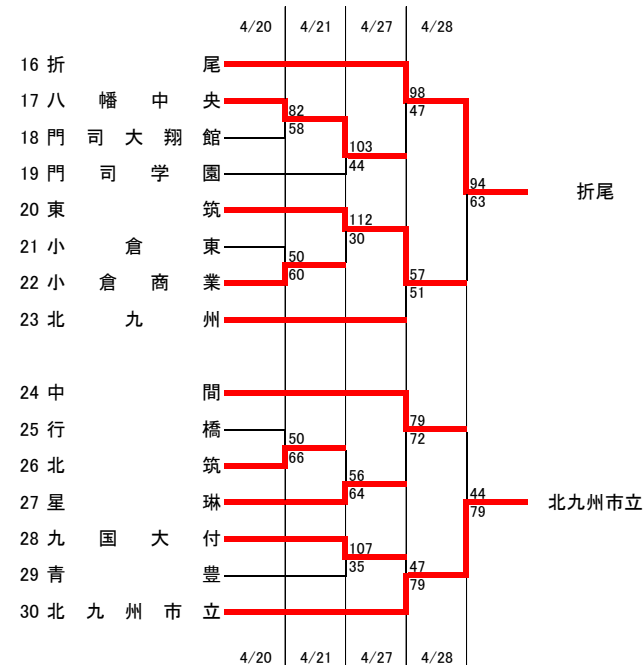

令和6年度福岡県高等学校総合体育大会バスケットボール競技大会北部ブロック予選会(予選トーナメント)

[女子組合せ]

順位	高校
1位	東筑紫学園
2位	北九州市立
3位	八幡
4位	折尾
5位	八幡南
6位	東筑
7位	美萩野女子
8位	中間
9位	小倉
10位	九州国際大学付属
11位	若松
12位	北九州

最優秀選手賞	原田 奏 (東筑紫学園④)
敢闘賞	大友 麻央 (北九州市立④)
優秀選手賞	船津 ひなた (東筑紫学園⑫)
優秀選手賞	緒方 沙弥佳 (八幡④)
優秀選手賞	甲斐 ひなた (折尾⑧)

9位決定トーナメント

5位～8位決定トーナメント

1部リーグ	東筑紫学園	北九州市立	八幡	折尾	
優勝		○	○	○	3勝
準優勝	×	82-53	104-44	136-38	2勝1敗
3位	×	×	○	68-52	1勝2敗
4位	×	×	×	75-63	3敗
	53-82	38-59	59-38		
	44-104	38-59			
	×	×	×		
	38-136	52-68	63-75