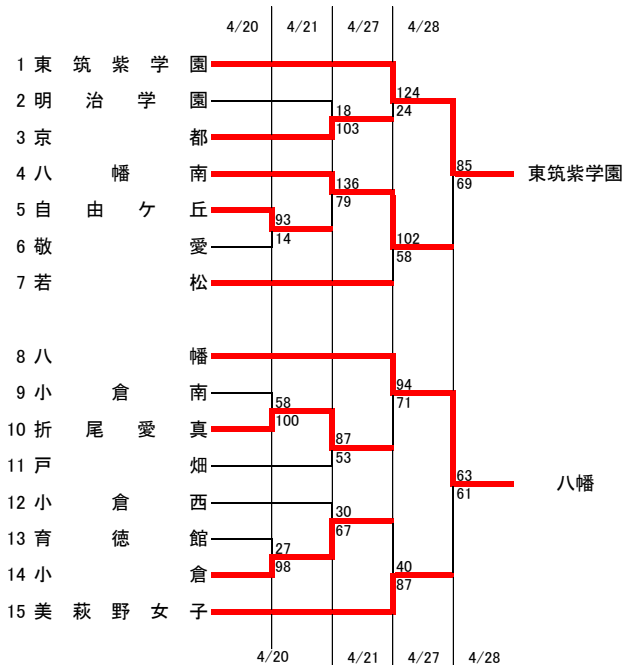

令和6年度福岡県高等学校総合体育大会バスケットボール競技大会北部ブロック予選会(予選トーナメント)

[男子組合せ]

| 順位 | 高校 |
|-----|----------|
| 1位 | 北九州 |
| 2位 | 自由ヶ丘 |
| 3位 | 星琳 |
| 4位 | 戸畑 |
| 5位 | 折尾愛真 |
| 6位 | 行橋 |
| 7位 | 東筑紫学園 |
| 8位 | 小倉 |
| 9位 | 九州国際大学付属 |
| 10位 | 小倉工業 |
| 11位 | 八幡南 |
| 12位 | 常磐 |

| | |
|--------|---------------|
| 最優秀選手賞 | 藤田 妃庵 (北九州⑥) |
| 敢闘賞 | 馬場 佑介 (自由ヶ丘③) |
| 優秀選手賞 | 中井 陸斗 (北九州⑤) |
| 優秀選手賞 | 江口 朋輝 (星琳⑩) |
| 優秀選手賞 | 金森 慎平 (戸畑⑬) |

9位決定トーナメント

5位～8位決定トーナメント

優勝
準優勝
3位
4位

| 1部リーグ | 北九州 | 自由ヶ丘 | 星琳 | 戸畑 | |
|-------|-----|------|----|----|------|
| 北九州 | ○ | × | ○ | ○ | 2勝1敗 |
| 自由ヶ丘 | ○ | ○ | × | ○ | 2勝1敗 |
| 星琳 | × | ○ | ○ | ○ | 2勝1敗 |
| 戸畑 | × | × | × | ○ | 3敗 |

令和6年度福岡県高等学校総合体育大会バスケットボール競技大会北部ブロック予選会(予選トーナメント)

[女子組合せ]

| 順位 | 高校 |
|-----|----------|
| 1位 | 東筑紫学園 |
| 2位 | 北九州市立 |
| 3位 | 八幡 |
| 4位 | 折尾 |
| 5位 | 八幡南 |
| 6位 | 東筑 |
| 7位 | 美萩野女子 |
| 8位 | 中間 |
| 9位 | 小倉 |
| 10位 | 九州国際大学付属 |
| 11位 | 若松 |
| 12位 | 北九州 |