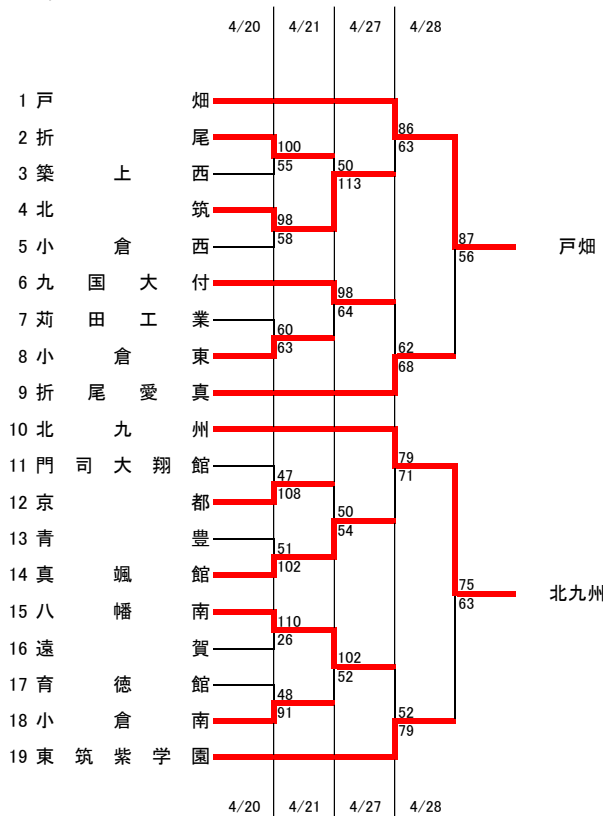

令和6年度福岡県高等学校総合体育大会バスケットボール競技大会北部ブロック予選会(予選トーナメント)

[男子組合せ]

| 順位 | 高校 |
|-----|----------|
| 1位 | 北九州 |
| 2位 | 自由ヶ丘 |
| 3位 | 星琳 |
| 4位 | 戸畑 |
| 5位 | 折尾愛真 |
| 6位 | 行橋 |
| 7位 | 東筑紫学園 |
| 8位 | 小倉 |
| 9位 | 九州国際大学付属 |
| 10位 | 小倉工業 |
| 11位 | 八幡南 |
| 12位 | 常磐 |

| | |
|--------|---------------|
| 最優秀選手賞 | 藤田 妃庵 (北九州⑥) |
| 敢闘賞 | 馬場 佑介 (自由ヶ丘③) |
| 優秀選手賞 | 中井 陸斗 (北九州⑤) |
| 優秀選手賞 | 江口 朋輝 (星琳⑩) |
| 優秀選手賞 | 金森 慎平 (戸畑⑬) |

9位決定トーナメント

5位～8位決定トーナメント

優勝
準優勝
3位
4位

| 1部リーグ | 北九州 | 自由ヶ丘 | 星琳 | 戸畑 | |
|-------|-----|------|----|----|------|
| 北九州 | ○ | × | ○ | ○ | 2勝1敗 |
| 自由ヶ丘 | ○ | ○ | × | ○ | 2勝1敗 |
| 星琳 | × | ○ | ○ | ○ | 2勝1敗 |
| 戸畑 | × | × | × | ○ | 3敗 |

令和6年度福岡県高等学校総合体育大会バスケットボール競技大会北部ブロック予選会(予選トーナメント)

[女子組合せ]

| 順位 | 高校 |
|-----|----------|
| 1位 | 東筑紫学園 |
| 2位 | 北九州市立 |
| 3位 | 八幡 |
| 4位 | 折尾 |
| 5位 | 八幡南 |
| 6位 | 東筑 |
| 7位 | 美萩野女子 |
| 8位 | 中間 |
| 9位 | 小倉 |
| 10位 | 九州国際大学付属 |
| 11位 | 若松 |
| 12位 | 北九州 |