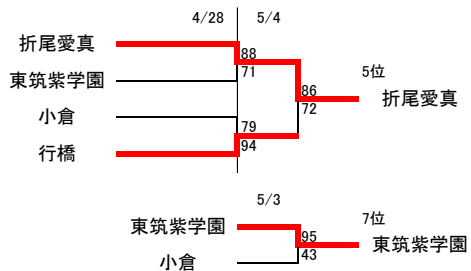

5位～8位決定トーナメント

優勝
準優勝
3位
4位

1部リーグ	北九州	自由ヶ丘	星琳	戸畑	
北九州	○	×	○	○	2勝1敗
自由ヶ丘	○	○	×	○	2勝1敗
星琳	×	○	○	○	2勝1敗
戸畑	×	×	×	○	3敗