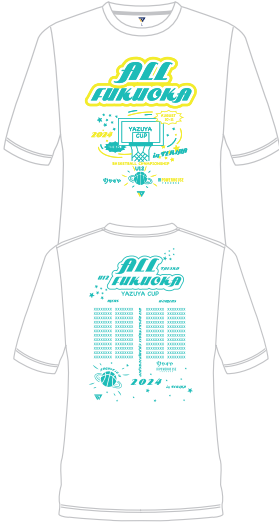

YAZUYA CUP 2024

【大会記念品】

ALL FUKUOKA

POWERHOUSE

F U K U O K A

T-SHIRTS ¥2.800-
(出場チーム名入り)

本体ホワイト
プリント:
前→エメラルド×レモン
後→エメラルド

本体ネイビー
プリント:
前→Sピンク×ピンク
後→Sピンク

本体ブラック
プリント:
前→ライトブルー×ホワイト
後→ライトブルー

本体ロイヤル
プリント:
前→オレンジ×ホワイト
後→オレンジ

本体グリーン
プリント:
前→ミント×ホワイト
後→ミント

本体マールン
プリント:
前→ブラック×グレー
後→ブラック

BAGGY SHORTS
¥3.000-

本体ネイビー
プリント:ホワイト×グレー

本体ブラック
プリント:ホワイト×グレー

本体ベガスゴールド
プリント:ブラック×チャコール

T-SHIRTS ¥3.500-
(出場チーム名無し)

本体ホワイト
プリント:
前→ブラック×金ラメ
後→金ラメ

本体ブラック
プリント:
前→ホワイト×金ラメ
後→金ラメ

本体ホワイト
プリント:ブラック×エメラルド

本体ネイビー
プリント:ホワイト×グレー

POLO SHIRTS
¥3.800-

数量限定

本体バインドブルー
プリント:
前→ホワイト×銀ラメ
後→銀ラメ