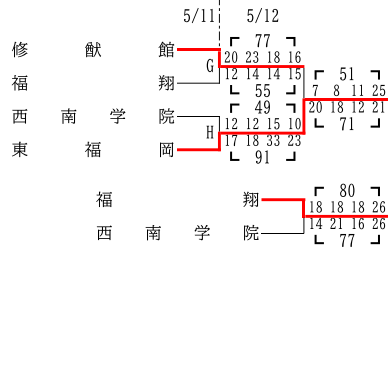

令和6年度 福岡県高等学校総合体育大会バスケットボール競技大会中部ブロック予選

兼 令和6年度 全国高等学校総合体育大会バスケットボール競技大会福岡県中部ブロック予選

兼 第77回 全九州高等学校体育大会バスケットボール競技大会福岡県中部ブロック予選

【男子組合せ】

男子順位決定戦

9位～12位決定戦

5位～8位決定戦

3位決定戦

第1位	福大大濠	第2位	福岡第一	第3位	宗像	第4位	九産大九州	第5位	東福岡	第6位	修猷館
第7位	福翔	第8位	西南学院	第9位	福岡舞鶴	第10位	中村三陽	第11位	福岡工業	第12位	筑紫丘
ベスト16シード		筑紫中央 糸島 早良 福岡西陵									

令和6年度 福岡県高等学校総合体育大会バスケットボール競技大会中部ブロック予選

兼 令和6年度 全国高等学校総合体育大会バスケットボール競技大会福岡県中部ブロック予選