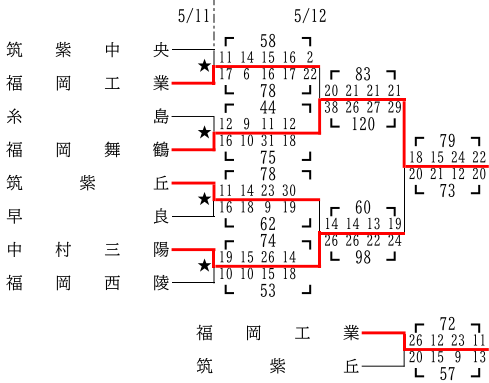

令和6年度 福岡県高等学校総合体育大会バスケットボール競技大会中部ブロック予選

兼 令和6年度 全国高等学校総合体育大会バスケットボール競技大会福岡県中部ブロック予選

兼 第77回 全九州高等学校体育大会バスケットボール競技大会福岡県中部ブロック予選

【男子組合せ】

男子順位決定戦

9位～12位決定戦

5位～8位決定戦

3位決定戦

第1位	福大大濠	第2位	福岡第一	第3位	宗像	第4位	九産大九州	第5位	東福岡	第6位	修猷館
第7位	福翔	第8位	西南学院	第9位	福岡舞鶴	第10位	中村三陽	第11位	福岡工業	第12位	筑紫丘
ベスト16シード		筑紫中央 糸島 早良 福岡西陵									

令和6年度 福岡県高等学校総合体育大会バスケットボール競技大会中部ブロック予選

兼 令和6年度 全国高等学校総合体育大会バスケットボール競技大会福岡県中部ブロック予選