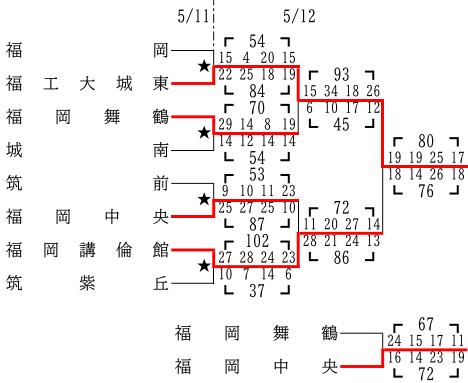

令和6年度 福岡県高等学校総合体育大会バスケットボール競技大会中部ブロック予選

兼 令和6年度 全国高等学校総合体育大会バスケットボール競技大会福岡県中部ブロック予選

兼 第77回 全九州高等学校体育大会バスケットボール競技大会福岡県中部ブロック予選

【男子組合せ】

男子順位決定戦

9位～12位決定戦

5位～8位決定戦

3位決定戦

第1位	福大大濠	第2位	福岡第一	第3位	宗像	第4位	九産大九州	第5位	東福岡	第6位	修猷館
第7位	福翔	第8位	西南学院	第9位	福岡舞鶴	第10位	中村三陽	第11位	福岡工業	第12位	筑紫丘
ベスト16シード		筑紫中央 糸島 早良 福岡西陵									

令和6年度 福岡県高等学校総合体育大会バスケットボール競技大会中部ブロック予選

兼 令和6年度 全国高等学校総合体育大会バスケットボール競技大会福岡県中部ブロック予選

兼 第77回 全九州高等学校体育大会バスケットボール競技大会福岡県中部ブロック予選

【女子組合せ】

＜女子順位決定戦＞

9位～12位決定戦

5位～8位決定戦

3位決定戦

第1位	精華女子	第2位	福大若葉	第3位	東海大福岡	第4位	福岡第一	第5位	中村学園女子	第6位	宗像
第7位	福岡女子商	第8位	筑紫女学園	第9位	福工大城東	第10位	福岡講倫館	第11位	福岡中央	第12位	福岡舞鶴
ベスト16シード		福岡 城南 筑前 筑紫丘									