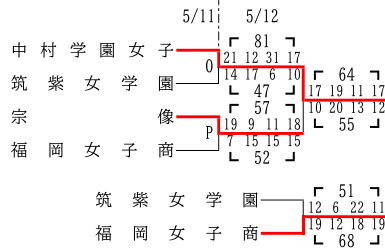

第1位	福大大濠	第2位	福岡第一	第3位	宗像	第4位	九産大九州	第5位	東福岡	第6位	修猷館
第7位	福翔	第8位	西南学院	第9位	福岡舞鶴	第10位	中村三陽	第11位	福岡工業	第12位	筑紫丘
ベスト16シード		筑紫中央 糸島 早良 福岡西陵									

令和6年度 福岡県高等学校総合体育大会バスケットボール競技大会中部ブロック予選

兼 令和6年度 全国高等学校総合体育大会バスケットボール競技大会福岡県中部ブロック予選

兼 第77回 全九州高等学校体育大会バスケットボール競技大会福岡県中部ブロック予選

【女子組合せ】

＜女子順位決定戦＞

9位～12位決定戦

5位～8位決定戦

3位決定戦

第1位	精華女子	第2位	福大若葉	第3位	東海大福岡	第4位	福岡第一	第5位	中村学園女子	第6位	宗像
第7位	福岡女子商	第8位	筑紫女学園	第9位	福工大城東	第10位	福岡講倫館	第11位	福岡中央	第12位	福岡舞鶴
ベスト16シード		福岡 城南 筑前 筑紫丘									