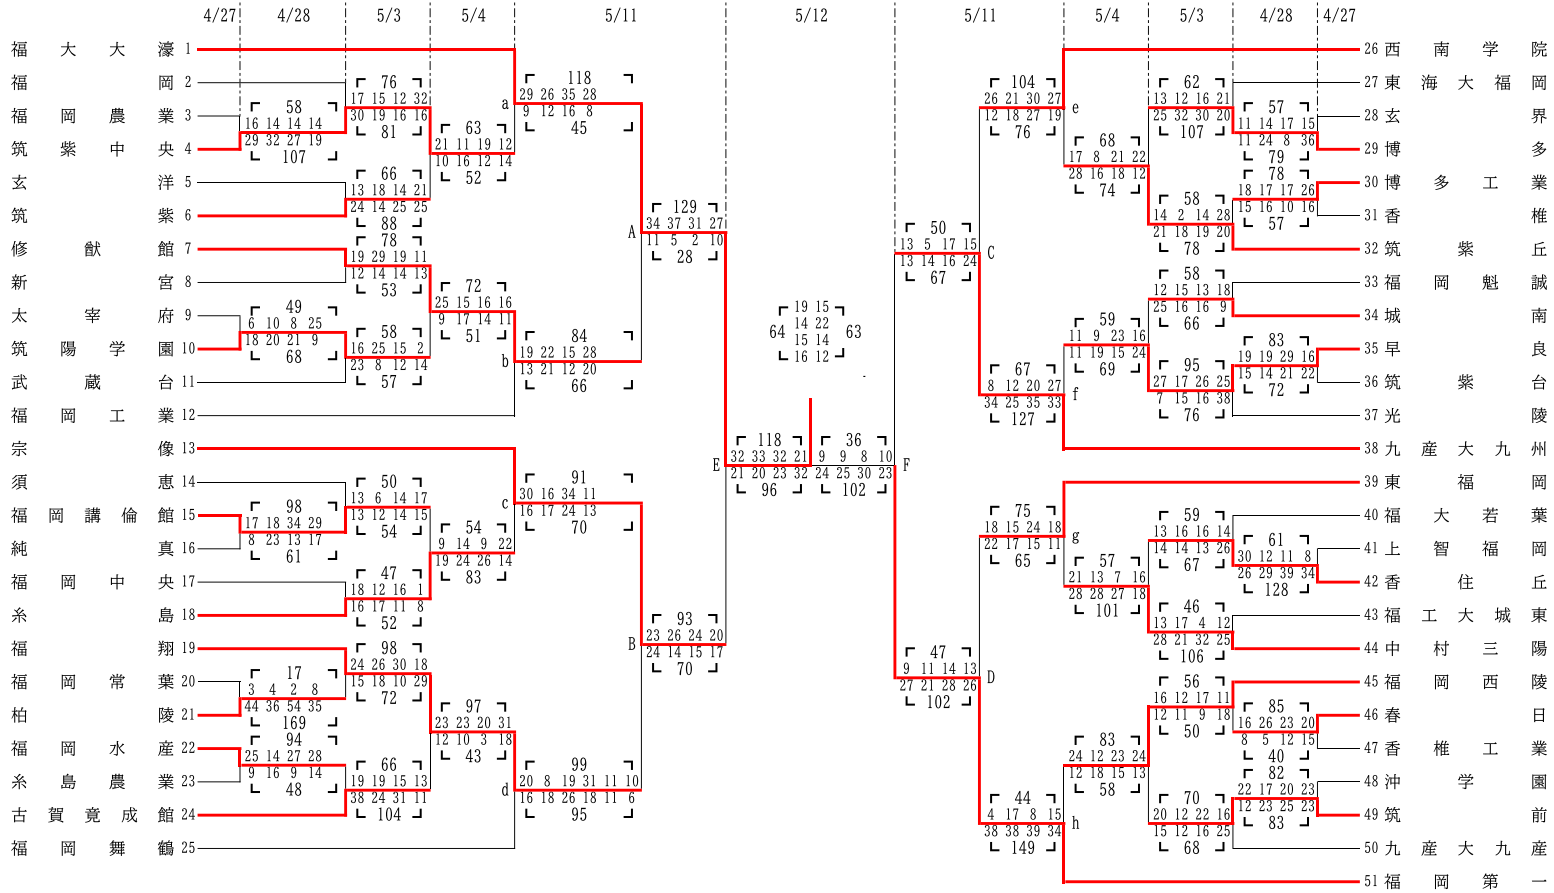

令和6年度 福岡県高等学校総合体育大会バスケットボール競技大会中部ブロック予選

兼 令和6年度 全国高等学校総合体育大会バスケットボール競技大会福岡県中部ブロック予選

兼 第77回 全九州高等学校体育大会バスケットボール競技大会福岡県中部ブロック予選

【男子組合せ】

男子順位決定戦

9位～12位決定戦

5位～8位決定戦

3位決定戦

第1位	福大大濠	第2位	福岡第一	第3位	宗像	第4位	九産大九州	第5位	東福岡	第6位	修猷館
第7位	福翔	第8位	西南学院	第9位	福岡舞鶴	第10位	中村三陽	第11位	福岡工業	第12位	筑紫丘
ベスト16シード		筑紫中央 糸島 早良 福岡西陵									

令和6年度 福岡県高等学校総合体育大会バスケットボール競技大会中部ブロック予選

兼 令和6年度 全国高等学校総合体育大会バスケットボール競技大会福岡県中部ブロック予選

兼 第77回 全九州高等学校体育大会バスケットボール競技大会福岡県中部ブロック予選

【女子組合せ】

＜女子順位決定戦＞

9位～12位決定戦

5位～8位決定戦

3位決定戦

第1位	精華女子	第2位	福大若葉	第3位	東海大福岡	第4位	福岡第一	第5位	中村学園女子	第6位	宗像
第7位	福岡女子商	第8位	筑紫女学園	第9位	福工大城東	第10位	福岡講倫館	第11位	福岡中央	第12位	福岡舞鶴
ベスト16シード		福岡 城南 筑前 筑紫丘									