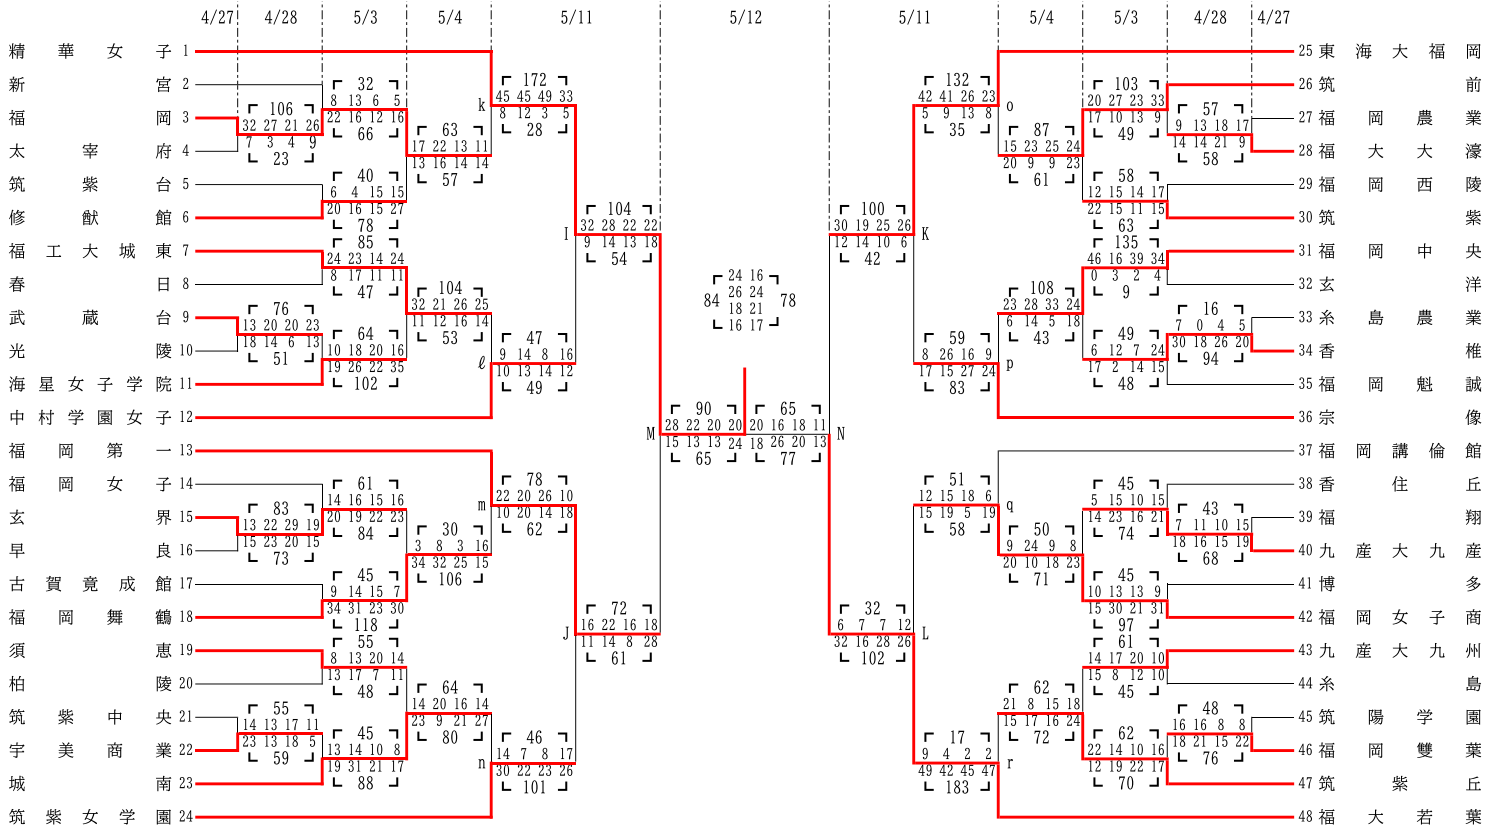

令和6年度 福岡県高等学校総合体育大会バスケットボール競技大会中部ブロック予選

兼 令和6年度 全国高等学校総合体育大会バスケットボール競技大会福岡県中部ブロック予選

兼 第77回 全九州高等学校体育大会バスケットボール競技大会福岡県中部ブロック予選

【男子組合せ】

男子順位決定戦

9位～12位決定戦

5位～8位決定戦

3位決定戦

第1位	福大大濠	第2位	福岡第一	第3位	宗像	第4位	九産大九州	第5位	東福岡	第6位	修猷館
第7位	福翔	第8位	西南学院	第9位	福岡舞鶴	第10位	中村三陽	第11位	福岡工業	第12位	筑紫丘
ベスト16シード		筑紫中央 糸島 早良 福岡西陵									

令和6年度 福岡県高等学校総合体育大会バスケットボール競技大会中部ブロック予選

兼 令和6年度 全国高等学校総合体育大会バスケットボール競技大会福岡県中部ブロック予選

兼 第77回 全九州高等学校体育大会バスケットボール競技大会福岡県中部ブロック予選

【女子組合せ】

＜女子順位決定戦＞

9位～12位決定戦

5位～8位決定戦

3位決定戦

第1位	精華女子	第2位	福大若葉	第3位	東海大福岡	第4位	福岡第一	第5位	中村学園女子	第6位	宗像
第7位	福岡女子商	第8位	筑紫女学園	第9位	福工大城東	第10位	福岡講倫館	第11位	福岡中央	第12位	福岡舞鶴
ベスト16シード		福岡 城南 筑前 筑紫丘									